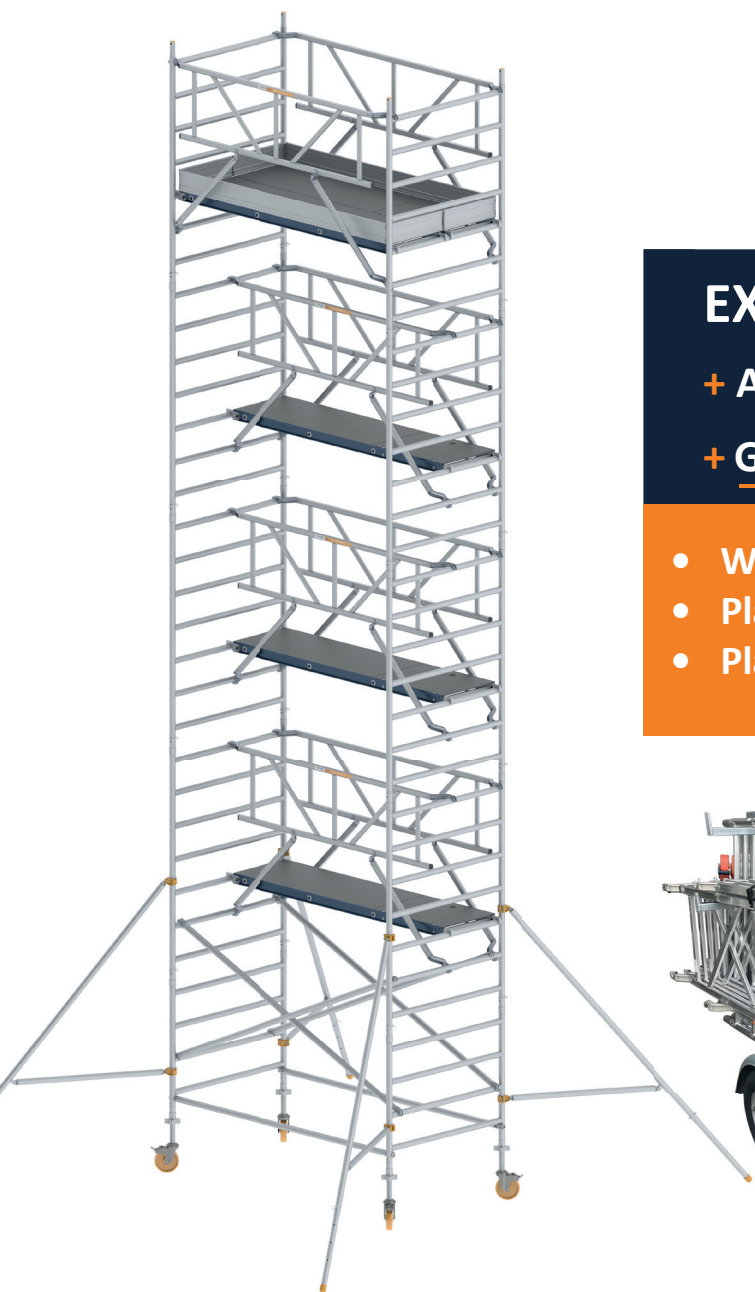

EK ACTIE

EXPANDER 135 ROLSTEIGER

- + AFSLUITBARE STEIGERTRANSPORTER
- + GRATIS ACHTERDEUR IN UW HUISSTIJL *

- Werkhoogte 10,2 meter
- Platformhoogte 8,2 meter
- Platformlengte 250

Standaard
platformen

€ 7.295,-

Lichtgewicht
platformen

€ 7.795,-

* Voorzien van full-colour bedrukte achterplaat inclusief opmaakkosten.
Aanleverspecificaties in overleg.

EK ACTIE

SUPREME TELESCOOPLADDER

11 Sporten

320 cm.

235450

€ 229,-

13 Sporten

380 cm.

235455

€ 295,-