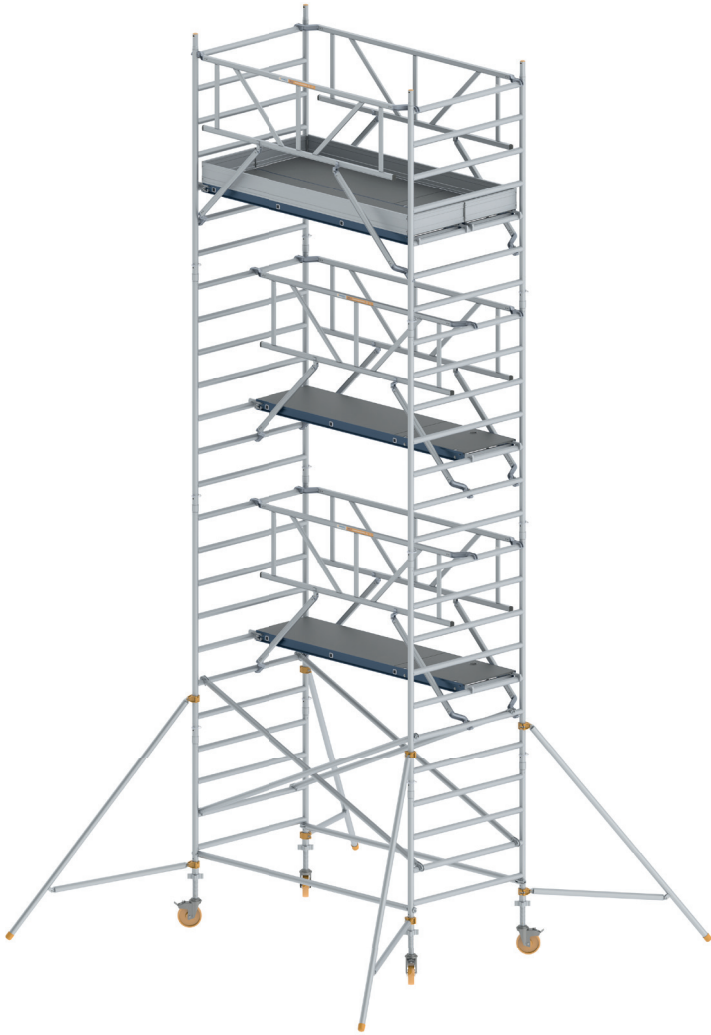

## MASTER Dubbele trap

<b>2x2 Treden</b> Stahoogte 48 cm	<b>€ 99,-</b> Art nr 328220
<b>2x3 Treden</b> Stahoogte 71 cm	<b>€ 174,-</b> Art nr 328230
<b>2x4 Treden</b> Stahoogte 94 cm	<b>€ 199,-</b> Art nr 328240
<b>2x5 Treden</b> Stahoogte 118 cm	<b>€ 229,-</b> Art nr 328250
<b>2x6 Treden</b> Stahoogte 141 cm	<b>€ 259,-</b> Art nr 328260

## MASTER Bordestrap

	Standaard	Plus+
<b>3 Treden</b> Stahoogte 71 cm	<b>€ 159,-</b> Art nr 328630	
<b>4 Treden</b> Stahoogte 94 cm	<b>€ 175,-</b> Art nr 328640	<b>€ 215,-</b> Art nr 328641
<b>5 Treden</b> Stahoogte 118 cm	<b>€ 189,-</b> Art nr 328650	<b>€ 225,-</b> Art nr 328651
<b>6 Treden</b> Stahoogte 141 cm	<b>€ 219,-</b> Art nr 328660	<b>€ 249,-</b> Art nr 328661