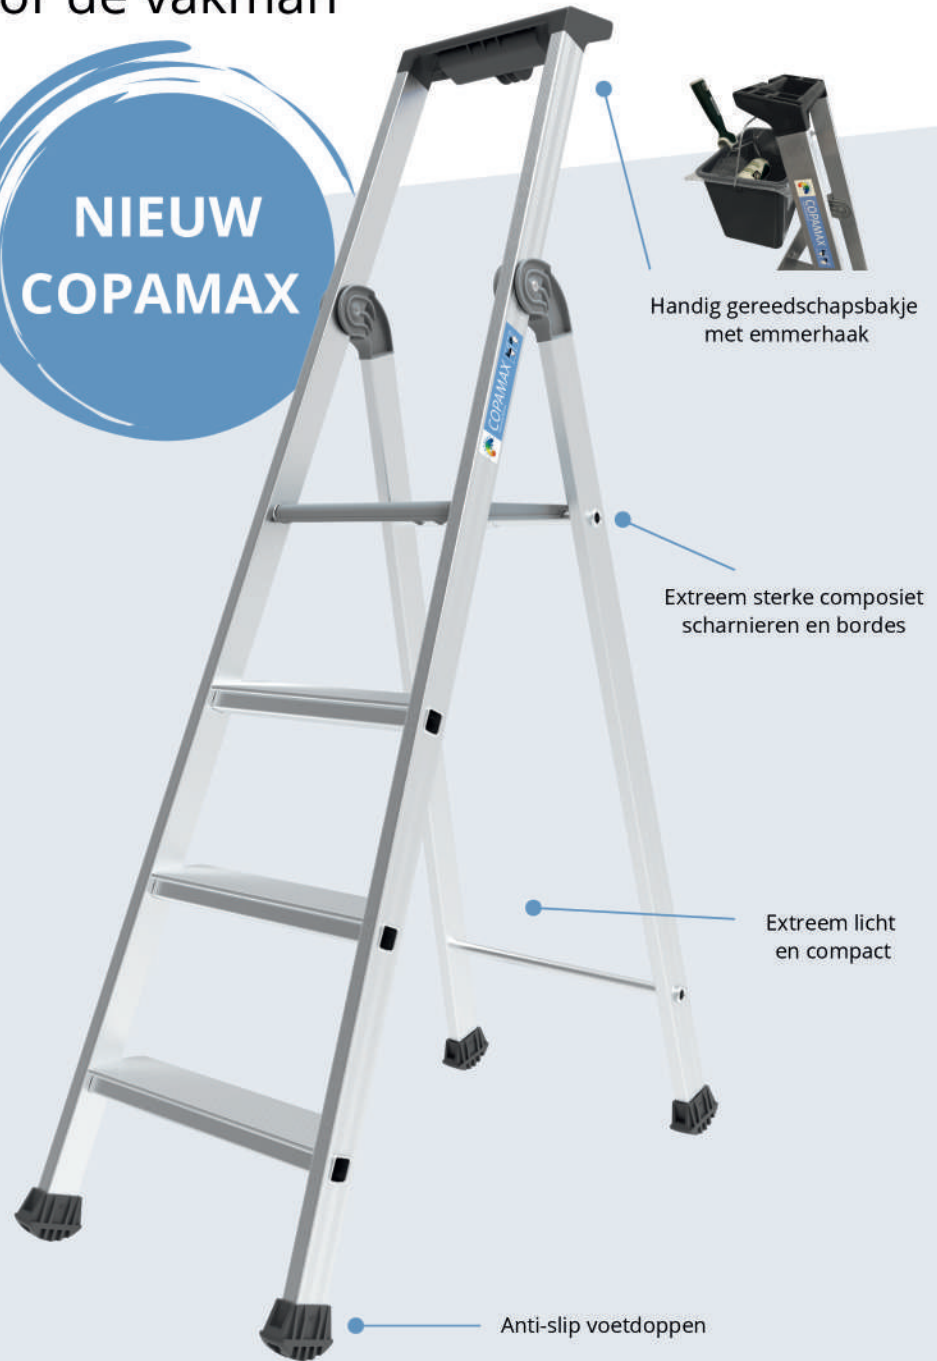

Acties & innovaties voor de vakman

NIEUW COPAMAX

GOEDGEKEURD VOOR PROFESSIEEEL GEBRUIK !

In de wereld van professioneel werken op hoogte is veiligheid geen optie, maar een absolute must. Met deze nieuwe COPAMAX introduceren we, in samenwerking met Wiense Klimmaterialen, een reeks nieuwe professionele trapladders die naadloos aansluit op de behoefte van de hedendaagse schilder én 100% voldoet aan de wettelijke voorschriften voor professioneel gebruik!

ALTIJD EEN TREETJE VOOR OP DE REST !

Deze professionele trap is niet alleen veilig en conform de wettelijke voorschriften. Hij is ook extreem licht en compact, heeft een handig gereedschapsbakje met emmerhaak en extreem sterke composiet scharnieren en bordes. Perfect voor intensief dagelijks gebruik. Een trap die alles biedt wat de professional nodig heeft aan een competitieve prijs!